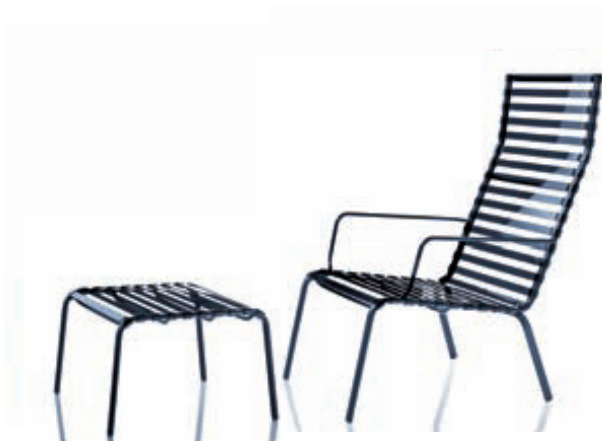

Striped Poltroncina, Striped Appoggiapiedi design Ronan & Erwan Bouroullec

Stacking low chair with arms and high back.
Stacking foot-stool.
Year of production: 2005.
Material: frame in steel tube, cataphoretically-treated and painted in polyester powder.
Seat, back and top made of polyamide slats. Standard injection-moulded. Suitable for outdoor use.

Sillón con brazos y respaldo alto, apilable.
Reposapiés apilable.
Año de producción: 2005.
Material: estructura en tubo de acero tratado anti-óxido y políester barnizado. Asiento, respaldo y sobre de varillas en poliamida estampado con inyección standard. Adaptados para el exterior.

Niedriger Stuhl mit Armlehnen und hoher Rückenlehne, stapelbar. Fußbank, stapelbar.
Erstproduktion: 2005.
Material: Gestell aus rostschutzbehandeltem, polyesterlackiertem Stahlrohr. Sitz, Rückenlehne und Fußbank: Sprossen aus Polyamid. Hergestellt im Standard-Einspritzverfahren. Auch für den Aussenbereich geeignet.

Poltroncina impilabile con braccioli e schienale alto. Appoggiapiedi impilabile.
Anno di produzione: 2005.
Materiali: struttura in tubo di acciaio trattato cataforesi e verniciato poliester. Sedile, schienale e appoggiapiedi di stecche di poliammide ad iniezione standard. Adatti anche per esterni.