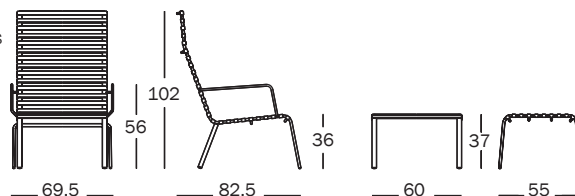

COUPLINGS

- green 5035 frame
- green 2015 slats
- white 5108 frame
- white 2068 slats
- black 5130 frame
- smoke grey 2017 slats

Striped Poltroncina

	dimensions cm 95x71x111H	kg 23,5	m ³ 0,710
--	------------------------------------	-------------------	--------------------------------

Striped Appoggiapiedi

	dimensions cm 65x57x44H	kg 11,6	m ³ 0,163
--	-----------------------------------	-------------------	--------------------------------