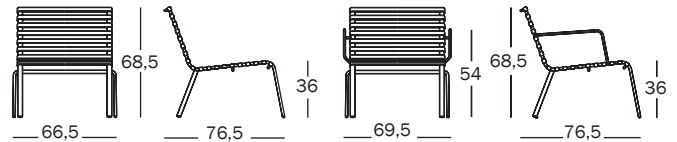

Chaise empilable.
Disponible aussi avec accoudoirs.
Année de production: 2005.
Matériaux: structure en tube d'acier traité en cataphorèse et verni en polyester. Assise et dossier à lattes en polyamide moulé par injection standard. Conçue pour l'extérieur.

COUPLINGS

-  green 5035 frame
-  green 2015 slats
-  white 5108 frame
-  white 2068 slats
-  black 5130 frame
-  smoke grey 2017 slats

without arms

	dimensions cm 85x68x73,5H	kg 14,5	m ³ 0,425
---	-------------------------------------	-------------------	--------------------------------

with arms

	dimensions cm 85x71x73,5H	kg 17,0	m ³ 0,443
---	-------------------------------------	-------------------	--------------------------------