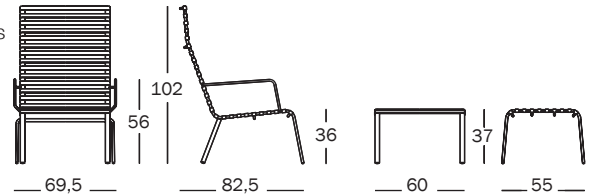

COUPLINGS

-  green 5035 frame
-  green 2015 slats
-  white 5108 frame
-  white 2068 slats
-  black 5130 frame
-  smoke grey 2017 slats

Striped Poltroncina

	dimensions cm 95x71x111H	kg 23,5	m ³ 0,710
---	------------------------------------	-------------------	--------------------------------

Striped Appoggiapiedi

	dimensions cm 65x57x44H	kg 11,6	m ³ 0,163
---	-----------------------------------	-------------------	--------------------------------