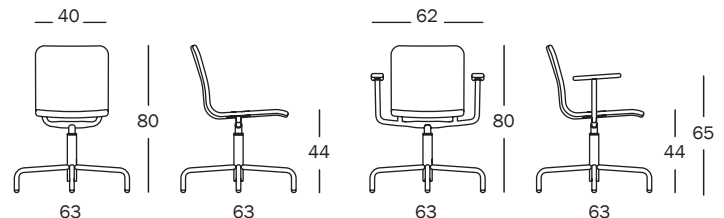

Sedia girevole su 4 razze con piedini.  
 Versione anche con braccioli.  
 Anno di produzione: 2008.  
 Materiali: struttura in tubo di acciaio cromato. Sedile e braccioli in poliuretano integrale autoportante. Anche rivestita in tessuto Kvadrat.

### COLOURS (fabric)

-  purple
-  violet
-  beige
-  light blue

without arms

	dimensions cm <b>63x62,5x86H</b>	kg <b>10,9</b>	m <sup>3</sup> <b>0,338</b>
---	-------------------------------------	-------------------	--------------------------------

with arms

	dimensions cm <b>63x62,5x86H</b>	kg <b>13,5</b>	m <sup>3</sup> <b>0,338</b>
---	-------------------------------------	-------------------	--------------------------------