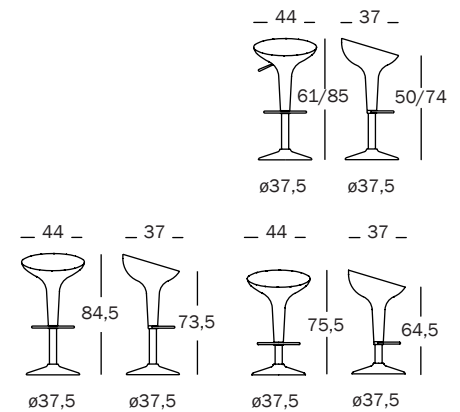

Bombo Stool design Stefano Giovannoni

Swivel bar stool.
Year of production: 1997
Adjustable in height with gas piston. Also fixed height versions available.
Material: base in chromed steel. Seat in standard injection-moulded ABS.

Taburete giratorio.
Año de producción: 1997
Regulable en altura con pistón de gas, alturas fijas.
Material: base en acero cromado, asiento en ABS estampado con inyección standard.

Tabouret pivotant.
Année de production: 1997
Réglable en hauteur avec piston à gaz ou à hauteur fixe. Version à hauteur fixe.
Matériaux: base en acier chromé, assise en ABS moulé par injection standard.

Hocker, drehbar.
Erstproduktion: 1997
Pneumatisch höhenverstellbar. Auch in fixer Höhe lieferbar (2 Standardhöhen).
Material: Gestell aus verchromtem Stahl. Sitz aus ABS, hergestellt im Standard-Einspritzverfahren.

Sgabello girevole.
Anno di produzione: 1997
Versioni: regolabile in altezza con pistone a gas, ad altezze fisse (due altezze standard).
Materiali: base in acciaio cromato, sedile in ABS stampato ad iniezione standard.

MATT COLOURS (adjustable height)

- ivory 1020C
- orange 1050C
- red 1125C
- green 1340C
- brown 1400C
- grey anthracite 1420C
- blue 1500C
- lilialc 1600C
- blue ultramarine 1620C
- white 1690C
- metallic silver 1760C
- gold 1810C
- copper 1820C

MATT COLOURS (fixed height version)

- grey anthracite 1420C
- white 1690C
- metallic silver 1760C
- gold 1810C
- copper 1820C

adjustable in height

 1	dimensions cm 45x45x67H	kg 10,1	m³ 0,136

fixed height (cm 64,5)

 1	dimensions cm 45x45x83H	kg 10,0	m³ 0,168

fixed height (cm 73,5)

 1	dimensions cm 45x45x93H	kg 11,0	m³ 0,188