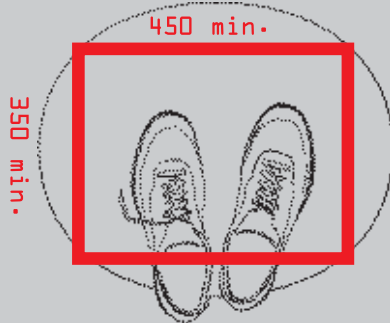

Apoya pies ergonómico, conforme con las más recientes normas internacionales para apoya pies UNI EN ISO 2941/5 y UNI 10916.

Este simpático objeto, indispensable en la oficina y en casa para un puesto de trabajo verdaderamente cómodo, ha sido moldeado en polietileno con estructura de tubular barnizada aluminio y con tapones de goma.

Disponibles en varios colores: gris, salmón, amarillo, granate y verde.

Appui-pieds ergonomique, conforme aux normes internationales les plus récentes pour appui-pieds UNI EN ISO 2941/5 et UNI 10916.

Cet agréable objet, indispensable dans le bureau et la maison pour un emplacement de travail vraiment confortable, est étampé en polyéthylène avec un châssis tubulaire vernissé en finissage aluminium, avec des bouchons anti-glissière. Il est disponible en plusieurs couleurs : gris, saumon, jaun, bordeaux, vert.

Poisa-pés ergonómico, em conformidade com as mais recentes normas internacionais para poisa-pés UNI EN ISO 2941/5 e UNI 10916.

Este simpático objeto, indispensável no escritório e em casa para uma posição de trabalho devesas confortável, é estampado em politeno com armação em tubo envernizado epoxídico com acabamento em alumínio, e tampões anti-escorregamento. Disponível em cores: cinzento, salmão, amarelo, bordeaux, verde.