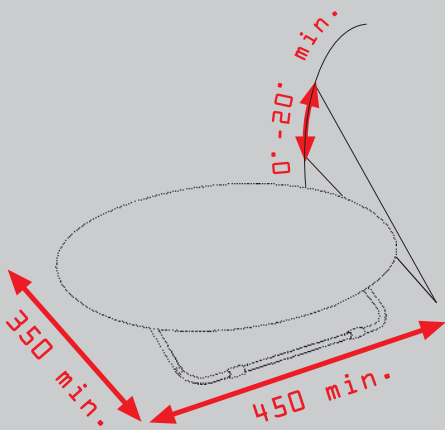

Apoya pies ergonómico, conforme con las más recientes normas internacionales para apoya pies UNI EN ISO 2941/5 y UNI 10916.

Este simpático objeto, indispensable en la oficina y en casa para un puesto de trabajo verdaderamente cómodo, ha sido moldeado en polietileno con estructura de tubular barnizada aluminio y con tapones de goma.

Disponibles en varios colores: gris, salmón, amarillo, granate y verde.

Appui-pieds ergonomique, conforme aux normes internationales les plus récentes pour appui-pieds UNI EN ISO 2941/5 et UNI 10916.

Cet agréable objet, indispensable dans le bureau et la maison pour un emplacement de travail vraiment confortable, est étampé en polyéthylène avec un châssis tubulaire vernissé en finissage aluminium, avec des bouchons anti-glissière. Il est disponible en plusieurs couleurs : gris, saumon, jaun, bordeaux, vert.

Poisa-pés ergonómico, em conformidade com as mais recentes normas internacionais para poisa-pés UNI EN ISO 2941/5 e UNI 10916.

Este simpático objeto, indispensável no escritório e em casa para uma posição de trabalho devesas confortável, é estampado em politeno com armação em tubo envernizado epoxídico com acabamento em alumínio, e tampões anti-escorregamento. Disponível em cores: cinzento, salmão, amarelo, bordeaux, verde.