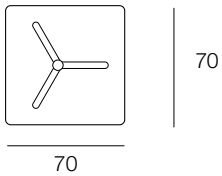

mod. 9580-01

mod. 9590-01