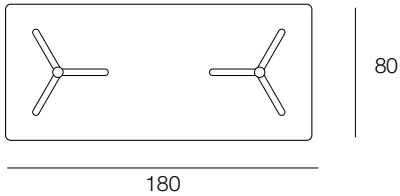

75

Sistema di tavolo, struttura in acciaio verniciato a polvere, piano in MDF verniciato a polvere.

Table System, structure in powder coated metal, table top in powder coated MDF.

Tisch System, Gestell aus Pulverbeschichtetem Metal. Tischplatte aus Pulverbeschichtetem MDF.

mod. 9570-01