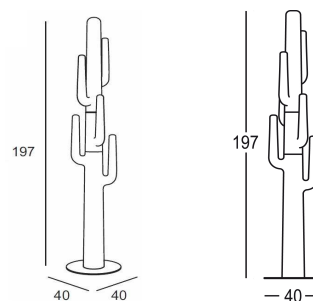

## Lapsus

design by E. Antonello + A. Fabbian

**Categoria/ Category** : FURNITURE

**Dimensioni Articolo/ Item Dimensions** : Cm 40 x 197 h

**Dimensioni Imballo/ Packaging Dimensions** : Cm 41 x 41 x 198 h

#### Colorati/ Coloured

**Peso Lordo/ Gross Weight** : kg 12,9

A9

Rosso A9  
Red A9

C2

Bianco C2  
White C2

86

Verde acido  
Acid green