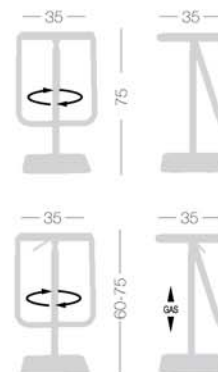

JOE

Seduta in legno, telaio e base
in metallo cromato
Seat in wood, base and frame
in chromed metal

solo girevole
only swiveled

Mod. 137
Solo girevole

Mod. 134
Altezza Regolabile

A assemblato / assembled

0,15 m³ - 15 kg
77x43x43cm.
1 pcs (carton)

13,6 m³
80 m³
592 pcs (truck)

481 pcs (container)

Finiture telai / frame finishing

Base cromata / chromed base

colori scocca [shell colours]

Cod.137.F/A

Cod.137.F/A

Cod.137.F/A