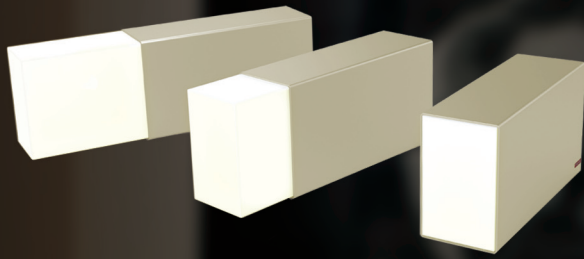

ERASER 380

Minimalistischer Lichtquader mit erhellender Funktionalität

Die Leuchte ERASER macht das Dimmen des Lichtes, das meist nur in der verborgenen Technik eines Schalters statt findet, zu einem intuitiv nachvollziehbaren Vorgang. Sie löst die Schwierigkeit, eine Energiesparleuchte zu dimmen auf ebenso elegante wie überzeugend-funktionale Weise.

Champagner farbene Version/
Champagne coloured Version

moree[®]

www.moree.de

ERASER 380

D Der Leuchtquader von ERASER erzeugt eine angenehme Lichtfarbe und lässt sich stufenlos aus dem abschirmenden Aluminiumkörper schieben. Die Leuchte wird so selbst zu einem großen Dimmer und lässt auf Boden, Sideboard oder Nachttisch immer gerade soviel Licht frei, wie eben gewünscht – von der dezent illuminierenden Fläche bis hin zum Raum erhellenden Leuchtkorpus. Eine echte Design-Innovation.

Korpus aus eloxiertem Aluminium in den Farben silber und champagne, mit rutschhemmenden Füßen; leichtgängig verstellbarer Leuchtkubus aus glasähnlichem Kunststoff (PMMA).

Leuchtmittel: Energiesparlampe, max. 15 Watt/ E27; Größe (geschlossen): 380x 131x 208mm, stufenlos ausziehbar bis zu einer Gesamtlänge von 680mm.

The product is available in two colours, silver & champagne, and also in two sizes, 380 & 260. The body consists of an anodized aluminium shell, anti-slip feet, & an easily moveable lightcube, comprised from a glass-like plastic (PMMA).