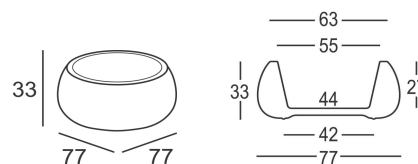

T Ball

design by Alberto Brogliato

Categoria/ Category : POTS

Capacità/Capacity: Lt 51

Peso Lordo/ Gross Weight : kg 9,3

Dimensioni Articolo/ Item Dimensions : Cm 77 x 33 h

Dimensioni Imballo/ Packaging Dimensions : Cm 87 x 30 x 87 h