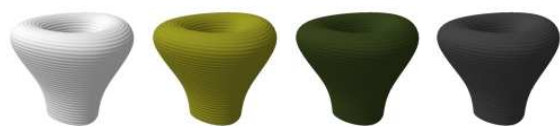

Vaso dalla superficie “vibrante” capace di creare dei preziosi giochi di luce soprattutto nella versione laccata. Le sue dimensioni lo rendono adatto a qualsiasi tipo di spazio pubblico o domestico, sia interno che esterno.

Vase with a vibrant surface capable of creating precious light games especially in the lacquered version. Its size makes it suitable for any type of domestic or public space, both internally and externally.

Tambo
design by Luca Nichetto

Categoria/ Category : POTS
Capacità/ Capacity : Lt 13
Peso Lordo/ Gross Weight : kg 10,2
Dimensioni Articolo/ Item Dimensions : Cm 75 x 73 x 73 h
Dimensioni Imballo/ Packaging Dimensions : Cm 76 x 76 x 74 h

Art. 6222 - Tambo

Colorati/Coloured

C2	C9	D2	87
Bianco C2	Giallo curry	Verde oliva	Nero perla
White C2	Curry yellow	Olive green	Pearl black

Art. 6522 - Tambo

Laccati/Lacquered

D3	07	86
Bianco perla	Nero	Verde acido
Pearl white	Black	Acid green