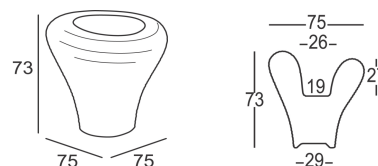

Tambo
design by Luca Nichetto

Categoria/ Category : POTS
Capacità/ Capacity : Lt 13
Peso Lordo/ Gross Weight : kg 10,2
Dimensioni Articolo/ Item Dimensions : Cm 75 x 73 x 73 h
Dimensioni Imballo/ Packaging Dimensions : Cm 76 x 76 x 74 h