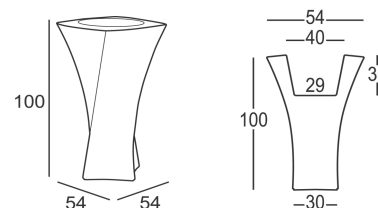

Shock

design by Alberto Brogliato

Categoria/ Category : POTS

Capacità/Capacity : Lt 28

Peso Lordo/ Gross Weight : kg 11,7

Dimensioni Articolo/ Item Dimensions : Cm 54 x 54 x 100 h

Dimensioni Imballo/ Packaging Dimensions : Cm 57 x 57 x 101 h