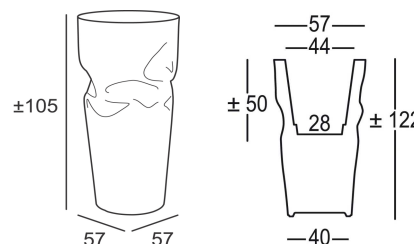

## Saving/Space/Vase

design by JoeVelluto (JVLT)

**Categoria/ Category** : POTS

**Capacità/ Capacity** : Lt 54

**Peso Lordo/ Gross Weight** : kg 14,2

**Dimensioni Articolo/ Item Dimensions** : Cm 57 x ± 105 h

**Dimensioni Imballo/ Packaging Dimensions** : Cm 67 x 60 x 128 h

Art. 6247 - Saving/Space/Vase