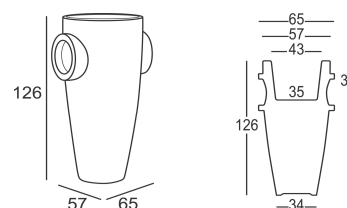

Vaso che si propone come una rivisitazione contemporanea dell'anfora classica. Grazie ai grandi "anelli" laterali, è possibile ottenere un inedito separè accostando più "Humprey" uno vicino all'altro. Ideale per piante o decorazioni vegetali di media dimensione. Disponibile anche in versione luminosa (vedi sezione LIGHTS).

Vase proposed as a contemporary reinterpretation of a classic amphora. Thanks to the great side "rings", you can create rather unusual booths placing one "Humprey" next to the other. Ideal for plants or medium size plant decorations. Available also version with light (please see our LIGHTS section).

Humprey
design by JVL/ JoeVelluto

Categoria/ Category: POTS
Capacità/Capacity: Lt 44,5
Peso Lordo/ Gross Weight: kg 19,5
Dimensioni Articolo/ Item Dimensions: Cm 65 x 57 x 126 h
Dimensioni Imballo/ Packaging Dimensions: Cm 67 x 60 x 128 h