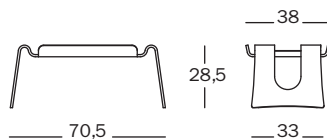

10 Cappuccino Technical Informations

Cappuccino

Stacking bed-tray/small table.
Year of production: 1995/2010.
Material: beech plywood.

Bandeja empilable/mesita.
Año de producción: 1995/2010.
Material: multiestrato de haya.

Plateau/guéridon empilable.
Année de production: 1995/2010.
Matériaux: hêtre multiplis,

Servierbrett.
Erstproduktion: 1995/2010.
Material: Buchenschichtholz.

Vassoio/tavolino.
Anno di produzione: 1995/2010.
Materiali: multistrato di faggio.