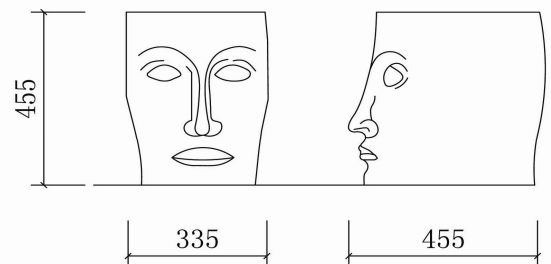

Dimensions

Height / Hauteur: 17.9 in / 45.5 cm
Width / Largeur: 13.2 in / 33.5 cm
Depth/Profondeur: 17.9 in / 45.5 cm

Weight / Poids

Gross / Brut: 12 kg
Net: 10 kg

Packed / Conditionnement

1 to a box / 1 par boîte
Packaging type / Type de conditionnement:
carton box / boîte en carton
Packaging sizes / Taille du conditionnement:
19.6 in x 14.6 in x 14.6 in / 50 cm x 37 cm x 37 cm

Container load/ Charge du container:

20': 250 pcs

40': 500 pcs

Outdoor: No

Certification: No. Inside solidified with foam

Sampler: No

Mini Version: Yes

xO